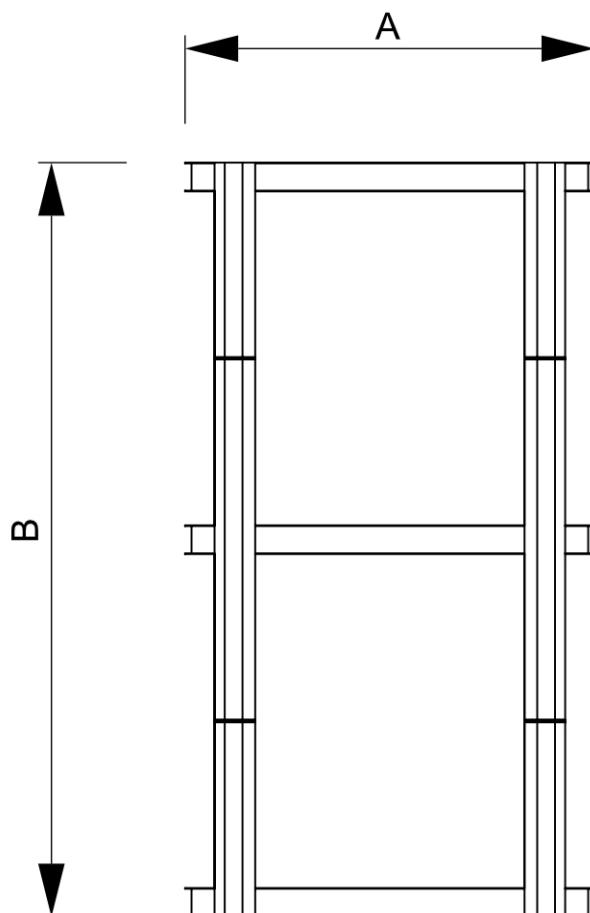

PRODUKT ARKUSZ

Trybunka Flex

FLC

- Całkowicie składana rama aluminiowa
- Stylowy, elegancki i ciekawy kształt
- Szybki i łatwy w montażu

PRODUKT ARKUSZ

Trybunka Flex

FLC

PRODUKT ARKUSZ

Trybunka Flex

FLC

PODSTAWOWE INFORMACJE

SKU	Sizes (mm) (A x B x C)	Format (mm)	Widoczny rozmiar (mm) (VXxVY)	Rozstaw otworów (mm) (XxY)
FLC	580 x 1065 x 580	395 x 505 mm	395 x 505 mm	-

Orientacja	Weight (kg)
Pionowy	15,48

PARAMETRY ELEKTRYCZNE

Oświetlenie	Kolor oświetlenia (K)	Luminancja (cd)	Intensywność światła (lx)	Moc (W)
Nie	-	-	-	-

INFORMACJE O OPAKOWANIU

Pakowanie 1 (mm)	Pakowanie 2 (mm)	Pakowanie 3 (mm)
710 x 650 x 230	-	-